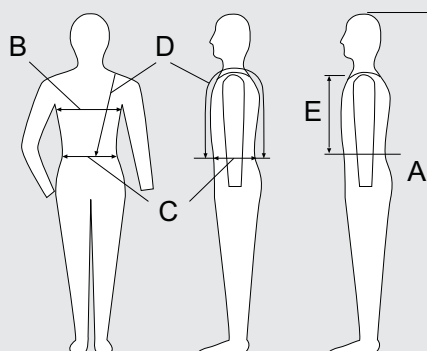

Mérettáblázat a C.P.E. felszerelésekhez (mérték cm)

		S	M	L	XL	XXL	XXXL
Magasság	A	162 - 170	170 - 176	176 - 182	182 - 188	188 - 196	196 ->
Mellkas körmérték	B	86 - 94	94 - 100	100 - 110	108 - 118	116 - 126	124 - 134
Derékbőség	C	72 - 86	82 - 94	92 - 104	102 - 114	110 - 124	118 - 132
Derékvonaltól derékvonalig a vállon át	D	90 - 98	94 - 102	98 - 106	102 - 110	106 - 114	112 - 120
Mellső méret a szegycsonttól a köldökig	E	-32	33 - 35	36 - 38	39 - 41	42 - 43	44 ->

Női méretek A - D kosárig.